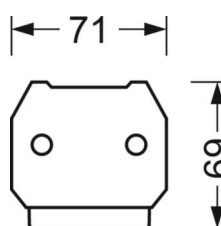

Element nośny IP64 - Individual.Lens.Optic - bezpośredni bardzo szerokostrumieniowy - jednolity wygląd

Ламподержатель из оцинкованного стального профиля; слой цинка в сочетании с лаком на полиэфирной смоле хорошо защищает от коррозии; крепление без инструментов, с помощью встроенных нажимных затворов, защита от кражи. Встроенные пластиковые торцы с уплотнительными краями и одно замкнутое уплотнение вокруг, для несущей шины классов защиты до IP64. Kolor korpusu biały beskidzki RAL 9016; Rozsył światła bezpośredni bardzo szerokostrumieniowy poprzez Individual.Lens.Optic z Tworzywo sztuczne PMMA, pojedyncza optyka soczewkowa zawiera przezroczystą uszczelkę, zapewnia łatwość montażu i sprzyja utrzymaniu czystości dzięki łatwości przecierania powierzchni. Rytm 3-rzędowego ustawienia LED jest w obrębie elementu nośnego idealnie ze sobą zharmonizowany i zapewnia jednolity wygląd w obiekcie, UGR (4H/8H) 22.5. Przewody termoodporne z wbudowaną nieprzesuwną 4-biegunową wtyczką szybkołączki z beznarzędziowym wstępnym wyborem faz oraz palcem wyszukiwania; z akumulatorem oświetlenia awaryjnego 3 h; Wizualna sygnalizacja stanu oprawy za pomocą diody LED stanu w oprawie (NL-B3); Strumień świetlny w trybie oświetlenia awaryjnego 783 lm. poprzez dodatkowy biegun we wtyczce przewód okablowania przelotowego może służyć jako faza obciążenia bez łączenia;. Są wymienne, mogą być modernizowane i dzięki adaptacji do przyszłych wymagań przedłużają okres eksploatacji całej instalacji.

CHARAKTERYSTYKA