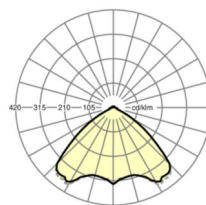

CHARAKTERYSTYKA

Numer katalogowy	18680274100
Numer EAN	4020863362578
Numer taryfy celnej	94051190
Znak jakości	IP 64, Klasa ochrony I, F, D, HACCP DIN10500/Żywność/IFS-przydatność do zastosowania/BRC, Indoor, CE
Klasa odporności IK	IK03 (5°C bis 25°C)
Temperatura otoczenia	ta 5°C do 25°C
Okres gwarancji	5 lata
Możliwość dofinansowania ze środków państwowych	BEG – dofinansowanie do domów energooszczędnych (ważne tylko dla Niemiec)

ELEKTROTECHNIKA

Zasilacz	Elektroniczny sterownik oświetlenia awaryjnego 3 h (1 szt.)
Moc systemowa	37W
Napięcie sieciowe	230V/50Hz
Klasa efektywności energetycznej/Źródło światła	D

DEEP-LINK

<https://www.regiolum.de/pl/article/18680274100>

Odkośnik	LED 6000lm 840
η_{LB}	100 %
$\Phi \downarrow/\uparrow$	98 % / 2 %
UGR pop./pod.	22.1 / 22.5