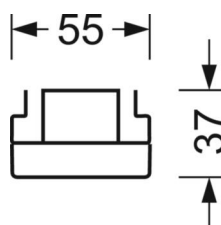

Element nośny IP64 - Individual.Lens.Optic - bezpośredni bardzo szerokostrumieniowy - jednolity wygląd

Ламподержатель из оцинкованного стального профиля; слой цинка в сочетании с лаком на полиэфирной смоле хорошо защищает от коррозии; крепление без инструментов, с помощью встроенных нажимных затворов, защита от кражи. Встроенные пластиковые торцы с уплотнительными краями и одно замкнутое уплотнение вокруг, для несущей шины классов защиты до IP64. Kolor korpusu biały beskidzki RAL 9016; Rozsył światła bezpośredni bardzo szerokostrumieniowy poprzez Individual.Lens.Optic z Tworzywo sztuczne PMMA, pojedyncza optyka soczewkowa zawiera przezroczystą uszczelkę, zapewnia łatwość montażu i sprzyja utrzymaniu czystości dzięki łatwości przecierania powierzchni. Rytm 3-rzędowego ustawienia LED jest w obrębie elementu nośnego idealnie ze sobą zharmonizowany i zapewnia jednolity wygląd w obiekcie, UGR (4H/8H) 22.5. Przewody termoodporne z wbudowaną nieprzesuwną 4-biegunową wtyczką szybkołączki z beznarzędziowym wstępnym wyborem faz oraz palcem wyszukiwania; z akumulatorem oświetlenia awaryjnego 3 h; Wizualna sygnalizacja stanu oprawy za pomocą diody LED stanu w oprawie (NL-B3); Strumień świetlny w trybie oświetlenia awaryjnego 783 lm. poprzez dodatkowy biegun we wtyczce przewód okablowania przelotowego może służyć jako faza obciążenia bez łączenia;. Są wymienne, mogą być modernizowane i dzięki adaptacji do przyszłych wymagań przedłużają okres eksploatacji całej instalacji.

CHARAKTERYSTYKA